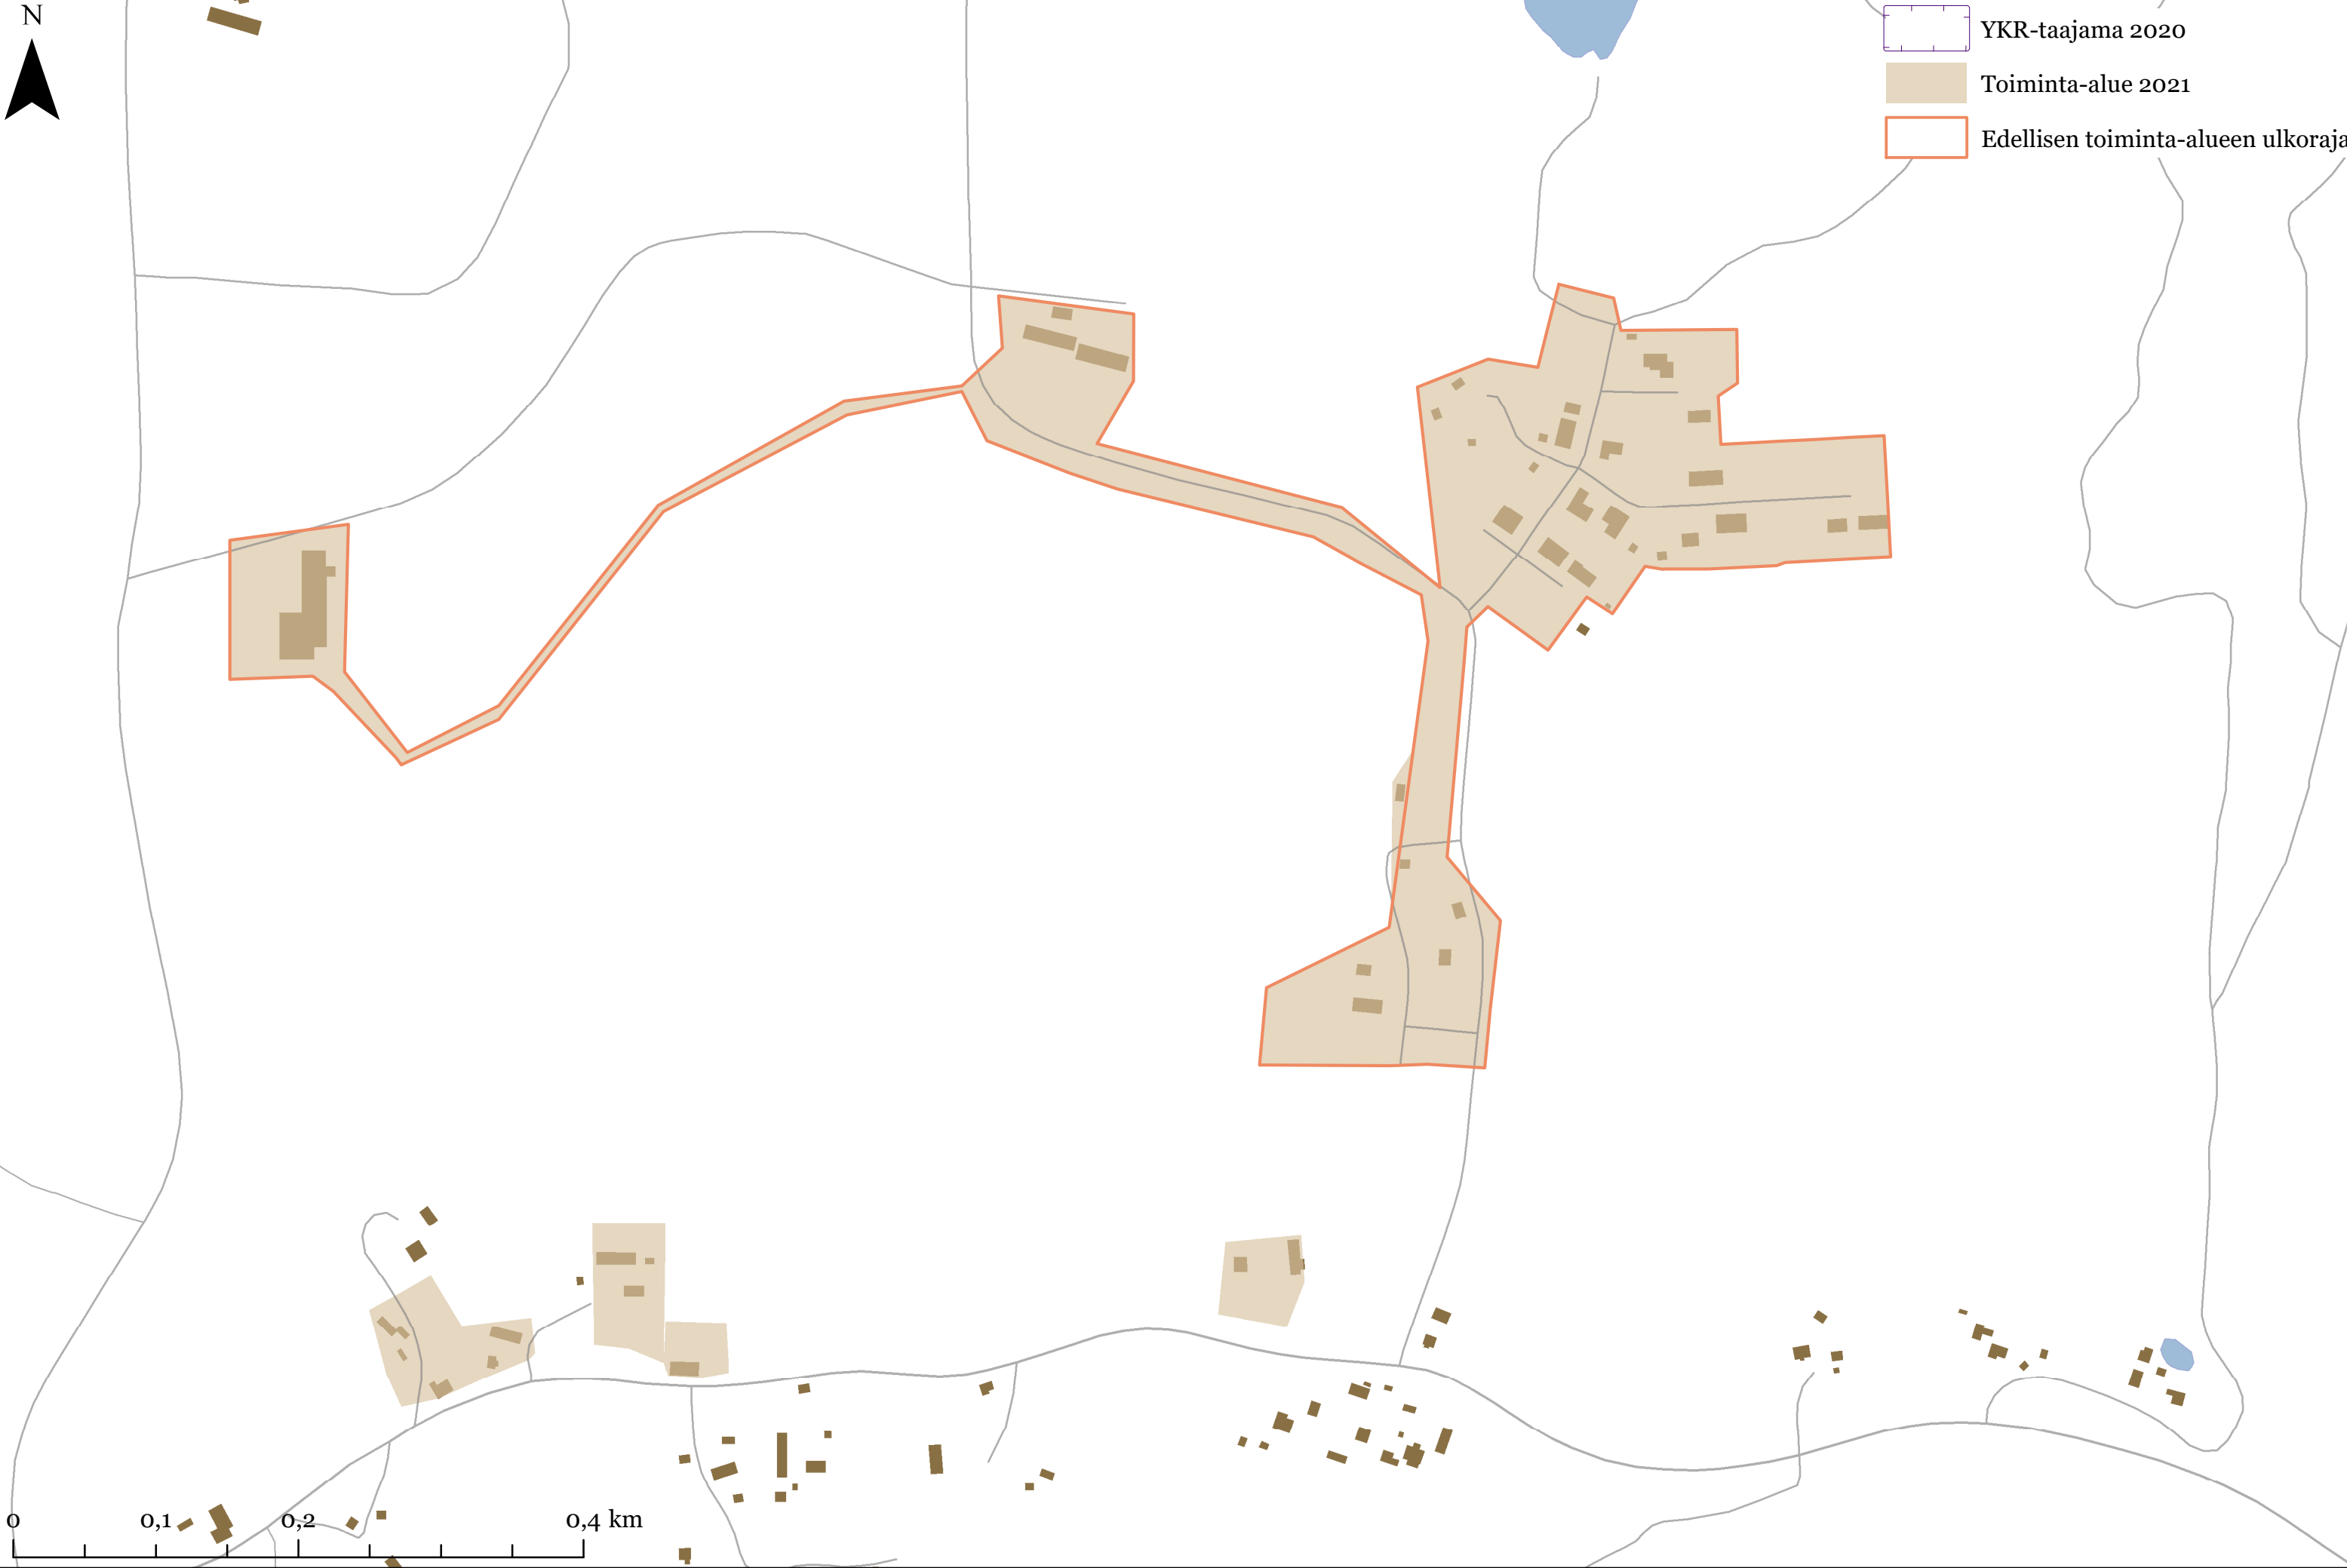

-  YKR-taajama 2020
-  Toiminta-alue 2021
-  Edellisen toiminta-alueen ulkoraja

Pohjakartta, kiinteistörajat: Maastotietokanta, Maanmittauslaitos 4/2021
Taajamarajaus: Suomen ympäristökeskus 2020

Kouvolan Vesi Oy, Vesihuollon toiminta-alue
Liite 8, Kääpälä
LUONNOS 20.8.2021